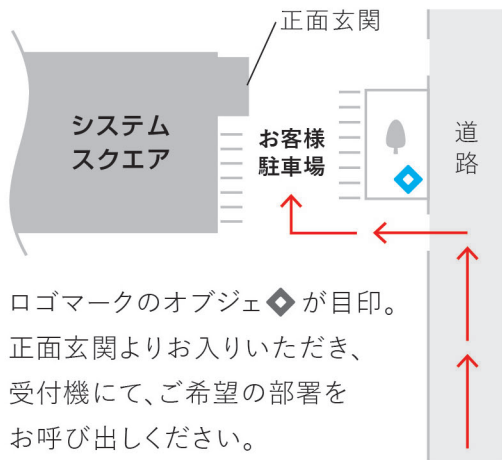

お客様駐車場

関越自動車道「長岡IC」より		「長岡市街方面」行き → 「福山」交差点を左折後、すぐ右折
JR長岡駅より	車(約15分)	「大手大橋」経由 → 「堺西」交差点を左折 → 「福山」交差点を右折後、すぐ右折
	バス(約20分)	大手口 6番線より、バスへ乗車(約15分) → 「日越」バス停で降車 → 徒歩(約5分)